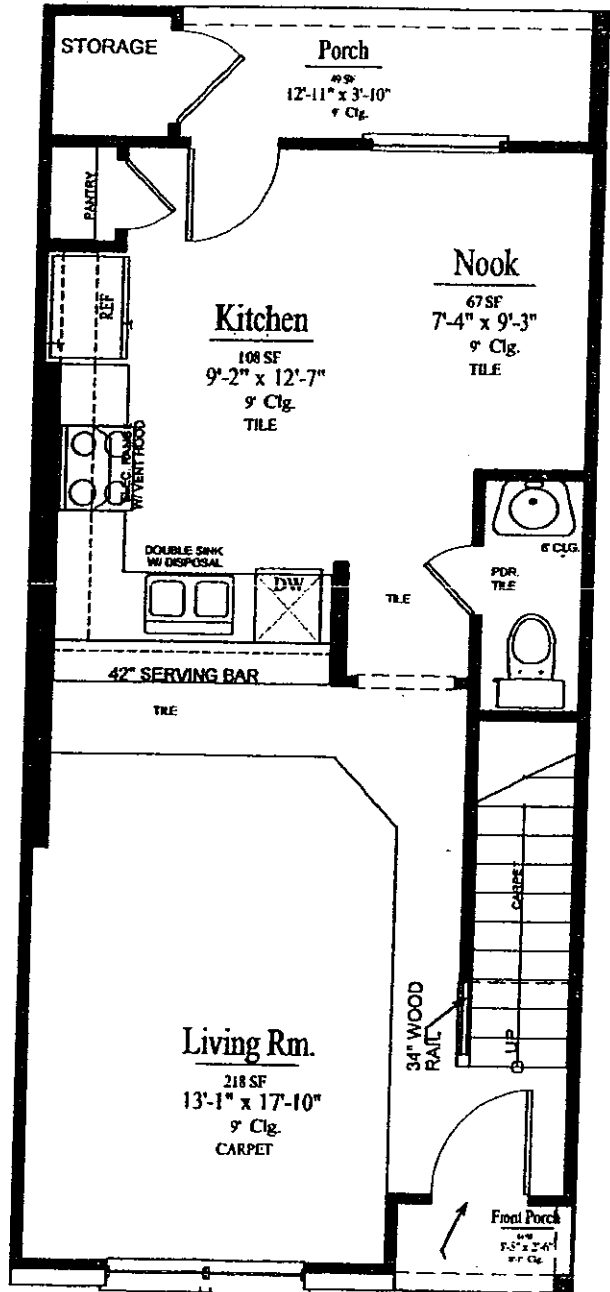

**SECOND FLOOR  
UNIT B**

582 SF  
17'-0" x 36'-7"  
8' Clg.

**RIVER RIDGE UNIT "B"**  
1133 SF LIVING

#1150, No Lease, 1 yr.

**FIRST FLOOR  
UNIT B**

551 SF  
17'-0" x 33'-3"  
9' Clg.